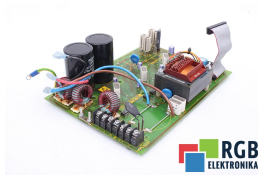

G85139-V2702-A016 ISS.01 DO 6SE2002-1AA00 SIEMENS ID27746

Używany SIEMENS G85139-V2702-A016
Sprzęt przetestowany i wyczyszczony.
24 miesiące gwarancji
Dedykowany kurier
Wysyłka w 24h

DANE TECHNICZNE

PRODUCENT	SIEMENS
MODEL	G85139-V2702-A016
KATEGORIA	Podzespoły do serwowzmacniaczy i falowników
WAGA [KG]	2.0

PRODUKTY Z OFERTY RGB ELEKTRONIKA TO:

NAJWYŻSZA JAKOŚĆ

Każdy produkt poddawany jest specjalistycznej ocenie, na podstawie najlepszej jakości, by zagwarantować ich bezawaryjną pracę. Dzięki temu możesz mieć pewność, że urządzenie **SIEMENS G85139-V2702-A016** zostało przygotowane z największą starannością.